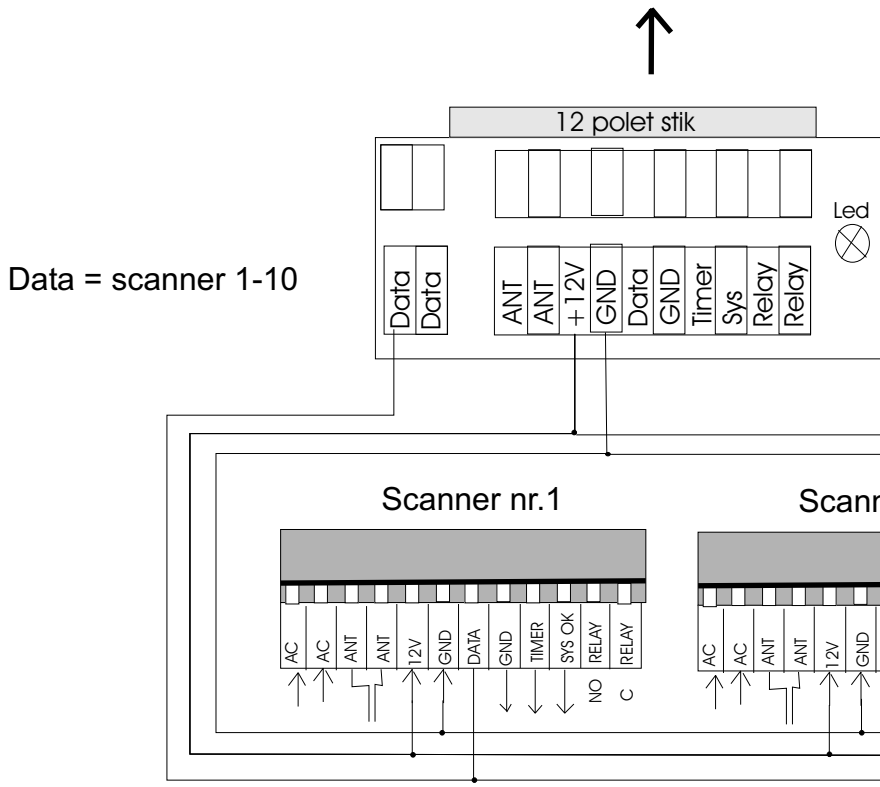

Styreprint for Scanner Sc410smd

De 10 scannere der kan være på data-stringen på styreprintet tildeles hver en nummer (0-9).

Styreprint monteres i stikket på en af scannerne

+12V
GND
Type: ST 150637
12V DC